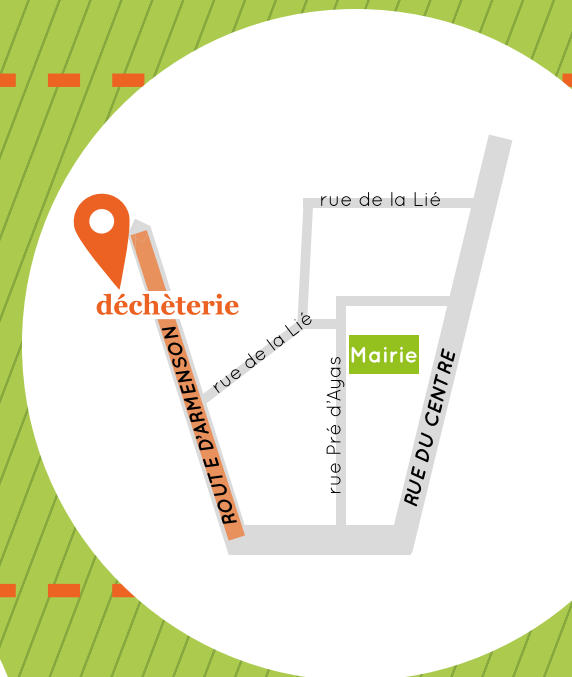

À NOUS DE JOUER!

Trois déchèteries à votre disposition sur le bassin d'Annonay

Ne pas jeter sur la voie publique. Imprimé sur papier recyclé.
Impression : Baylon Villard Imprimeur, Annonay 07. Conception Vio

La Lombardière | BP 8 | 07 430 Davézieux
04 75 67 55 57 | www.annonay-agglo.fr

Déchèterie de Marenton

Z.A. de Marenton - Annonay

Horaires : Du lundi au samedi :
7h30 - 12h
13h30 - 17h30

Astuce

Pour gagner du temps, privilégiez les déchèteries les plus proches de chez vous.

Déchèterie des Ensuries

Route d'Armenson - Vernosc-lès-A.

Horaires :
Mercredi : 9h - 12h
13h30 - 16h30
Vendredi : 9h - 12h
13h30 - 16h30
Samedi : 13h30 - 16h30

Déchèterie de la Vocance

Rue des Prés Peloux - Villevoiance